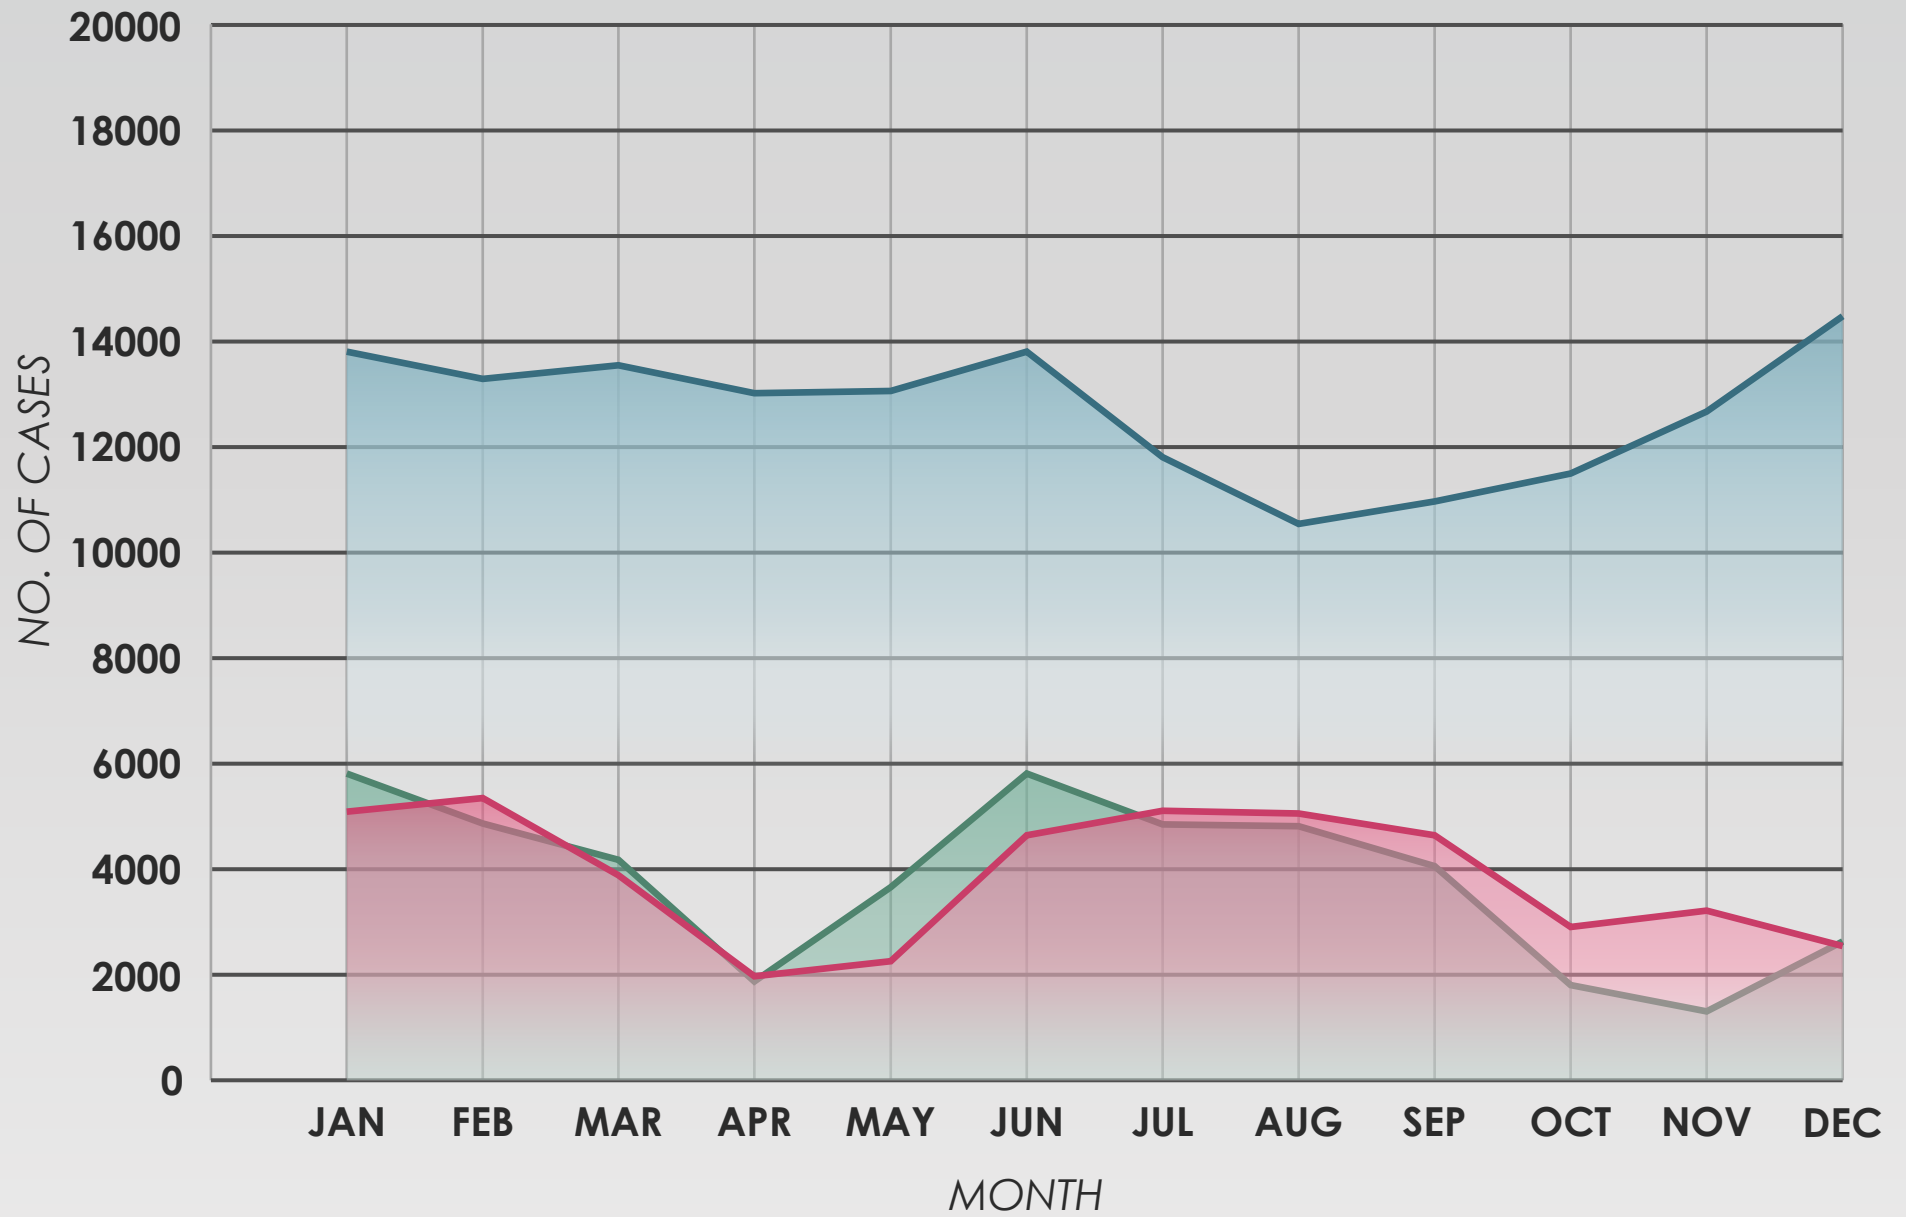

HIGH COURT OF SABAH AND SARAWAK
THE MALAYSIAN JUDICIARY

STATISTICS OF THE MAGISTRATES' COURTS IN SABAH

YEAR 2020 JAN-DEC

CIVIL CASES YEAR 2020

MONTH	BALANCE CARRIED FORWARD	REGISTRATION	DISPOSAL	PENDING
JAN	2467	1448	1222	2693
FEB	2693	1206	1300	2599
MAR	2599	777	652	2724
APR	2724	81	129	2676
MAY	2676	401	422	2655
JUN	2655	1236	787	3104
JUL	3104	1229	873	3460
AUG	3460	1166	1302	3324
SEP	3324	940	922	3342
OCT	3342	460	717	3085
NOV	3085	580	1085	2580
DEC	2580	605	549	2636

CRIMINAL CASES YEAR 2020

MONTH	BALANCE CARRIED FORWARD	REGISTRATION	DISPOSAL	PENDING
JAN	13872	5027	5862	13037
FEB	13037	5389	4892	13534
MAR	13534	3823	4223	13134
APR	13134	1978	1932	13180
MAY	13180	2231	3606	11805
JUN	11805	4602	5897	10510
JUL	10510	5165	4895	10780
AUG	10780	5071	4805	11046
SEP	11046	4694	4161	11579
OCT	11579	2943	1897	12625
NOV	12625	3216	1383	14458
DEC	14458	2521	2567	14412