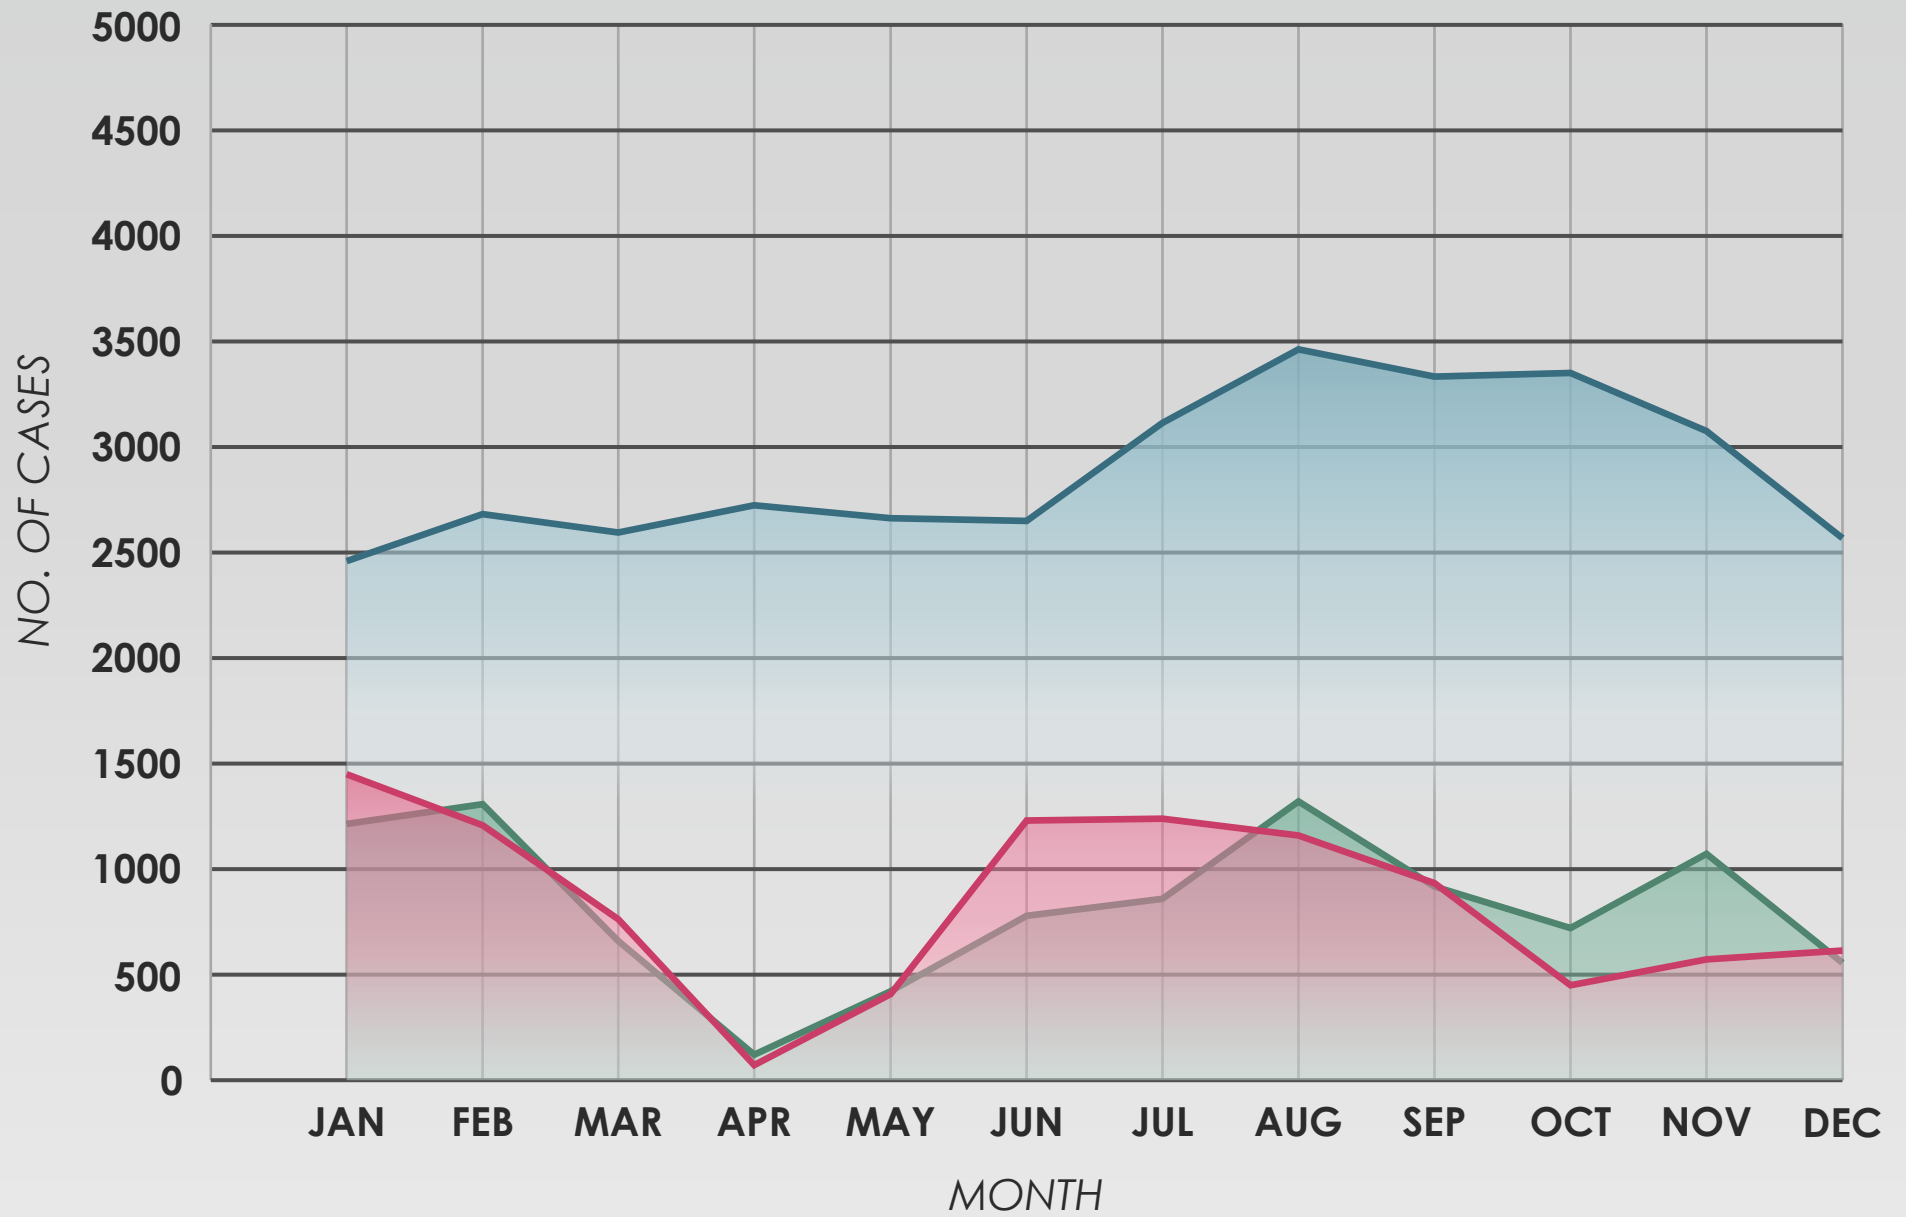

HIGH COURT OF SABAH AND SARAWAK
THE MALAYSIAN JUDICIARY

STATISTICS OF THE MAGISTRATES' COURTS IN SABAH

YEAR 2020 JAN-DEC

CIVIL CASES YEAR 2020

MONTH	BALANCE CARRIED FORWARD	REGISTRATION	DISPOSAL	PENDING
JAN	2467	1448	1222	2693
FEB	2693	1206	1300	2599
MAR	2599	777	652	2724
APR	2724	81	129	2676
MAY	2676	401	422	2655
JUN	2655	1236	787	3104
JUL	3104	1229	873	3460
AUG	3460	1166	1302	3324
SEP	3324	940	922	3342
OCT	3342	460	717	3085
NOV	3085	580	1085	2580
DEC	2580	605	549	2636

CRIMINAL CASES YEAR 2020

MONTH	BALANCE CARRIED FORWARD	REGISTRATION	DISPOSAL	PENDING
JAN	13872	5027	5862	13037
FEB	13037	5389	4892	13534
MAR	13534	3823	4223	13134
APR	13134	1978	1932	13180
MAY	13180	2231	3606	11805
JUN	11805	4602	5897	10510
JUL	10510	5165	4895	10780
AUG	10780	5071	4805	11046
SEP	11046	4694	4161	11579
OCT	11579	2943	1897	12625
NOV	12625	3216	1383	14458
DEC	14458	2521	2567	14412