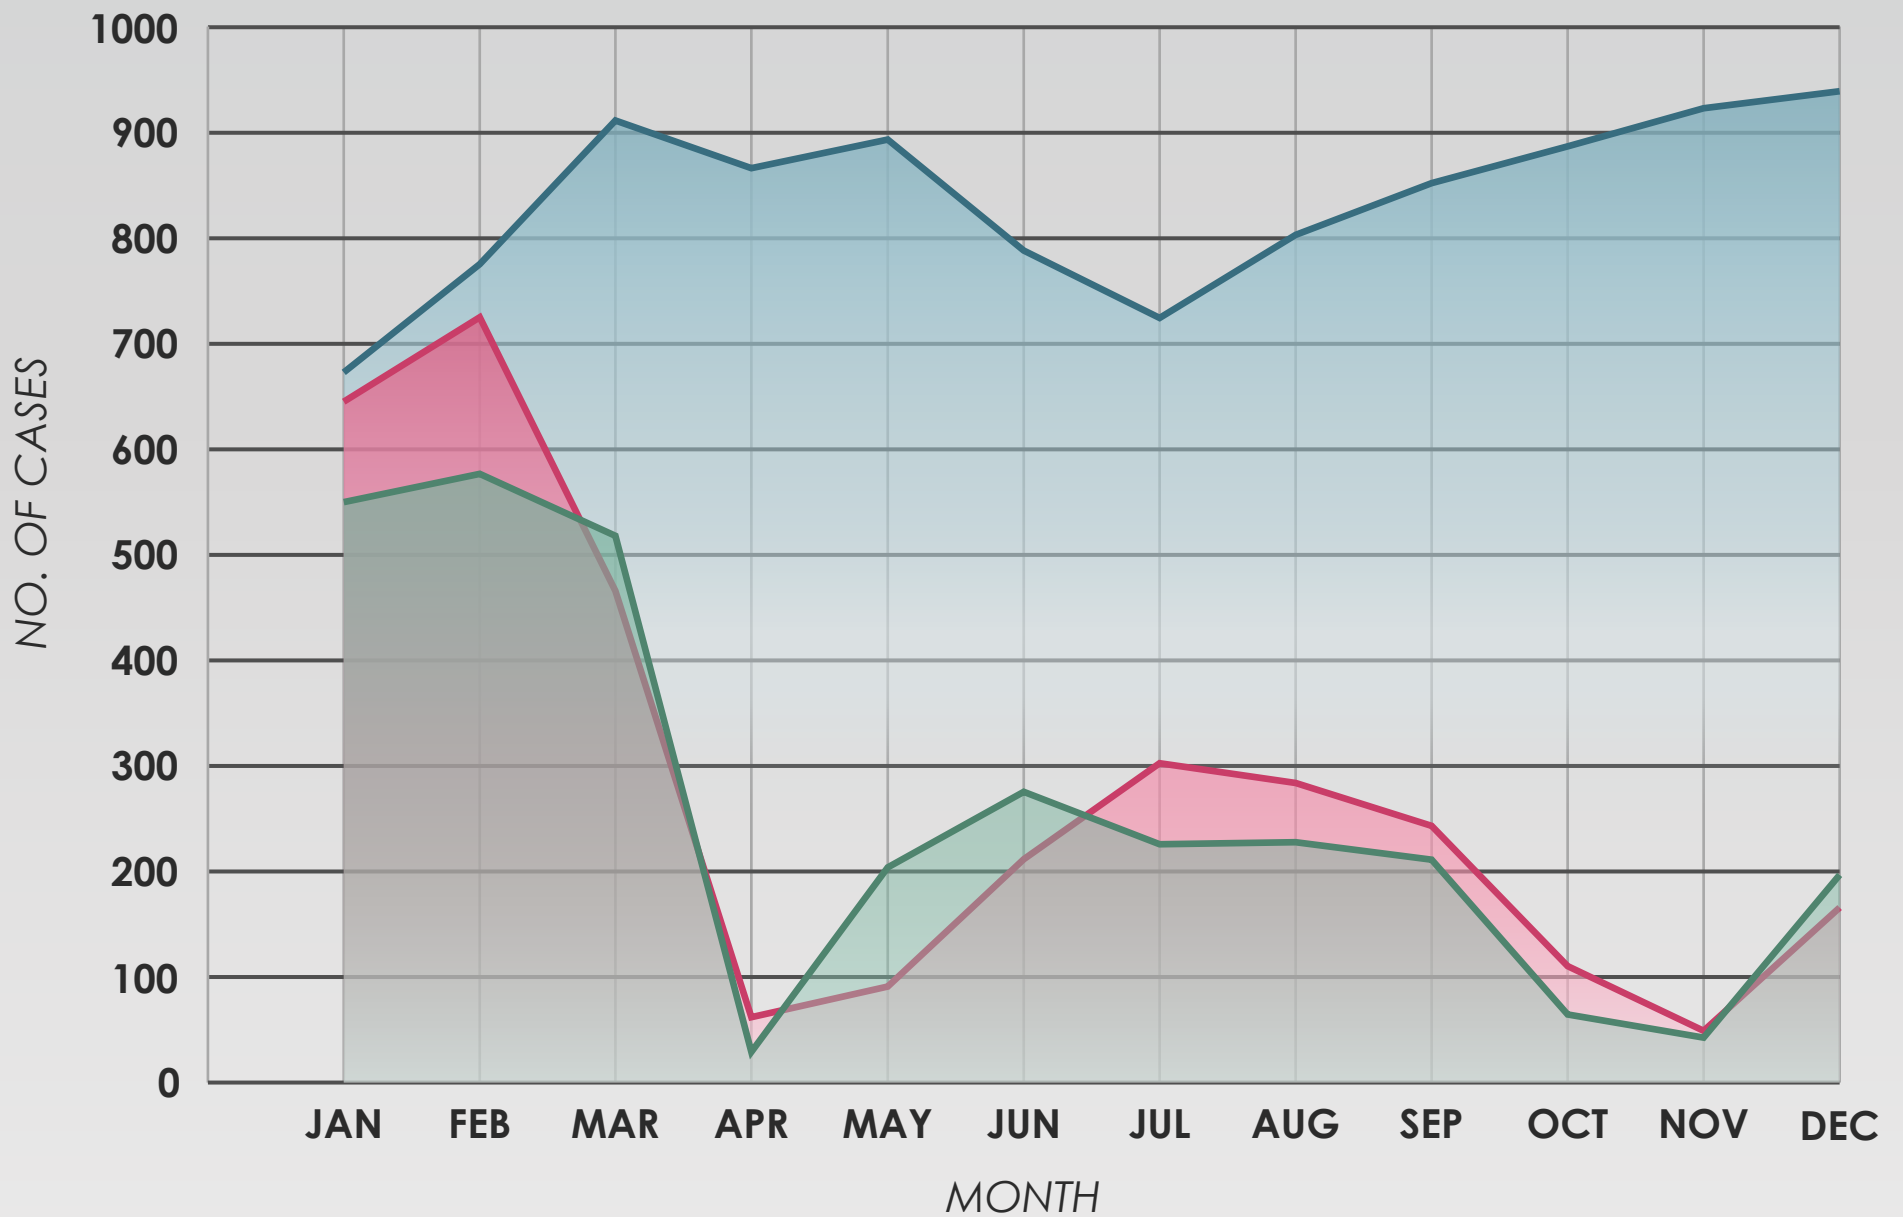

HIGH COURT OF SABAH AND SARAWAK
THE MALAYSIAN JUDICIARY

STATISTICS OF THE SESSIONS COURTS IN SABAH

YEAR 2020 JAN-DEC

CIVIL CASES YEAR 2020

MONTH	BALANCE CARRIED FORWARD	REGISTRATION	DISPOSAL	PENDING
JAN	688	214	236	666
FEB	666	186	256	596
MAR	596	127	130	593
APR	593	35	37	591
MAY	591	69	93	567
JUN	567	148	144	571
JUL	571	133	135	569
AUG	569	108	121	556
SEP	556	128	117	567
OCT	567	48	42	573
NOV	573	77	58	592
DEC	592	131	67	656

CRIMINAL CASES YEAR 2020

MONTH	BALANCE CARRIED FORWARD	REGISTRATION	DISPOSAL	PENDING
JAN	676	644	548	772
FEB	772	723	578	917
MAR	917	466	519	864
APR	864	62	30	896
MAY	896	94	204	786
JUN	786	213	277	722
JUL	722	304	225	801
AUG	801	283	227	857
SEP	857	241	210	888
OCT	888	110	66	932
NOV	932	52	43	941
DEC	941	166	199	908