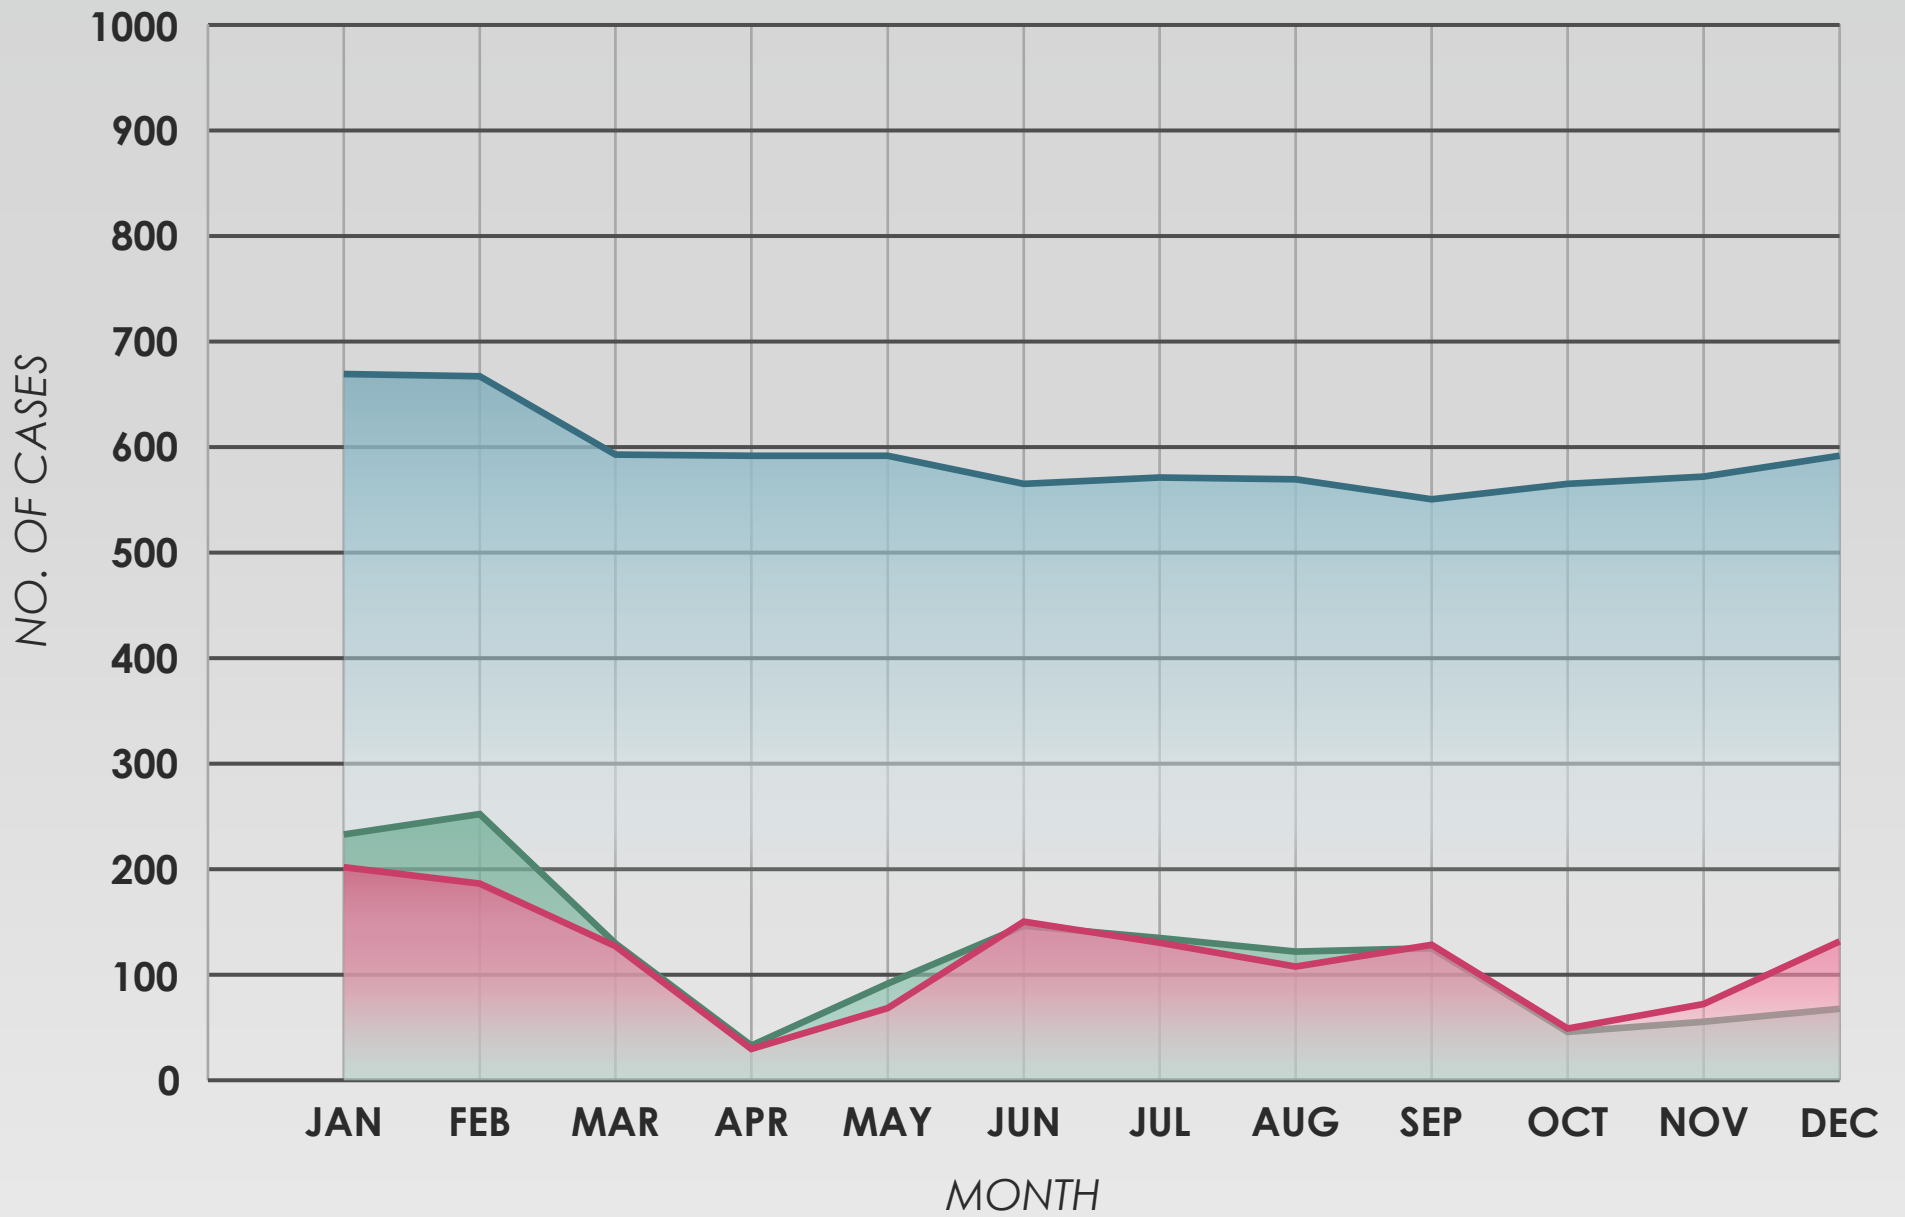

HIGH COURT OF SABAH AND SARAWAK
THE MALAYSIAN JUDICIARY

STATISTICS OF THE SESSIONS COURTS IN SABAH

YEAR 2020 JAN-DEC

CIVIL CASES YEAR 2020

MONTH	BALANCE CARRIED FORWARD	REGISTRATION	DISPOSAL	PENDING
JAN	688	214	236	666
FEB	666	186	256	596
MAR	596	127	130	593
APR	593	35	37	591
MAY	591	69	93	567
JUN	567	148	144	571
JUL	571	133	135	569
AUG	569	108	121	556
SEP	556	128	117	567
OCT	567	48	42	573
NOV	573	77	58	592
DEC	592	131	67	656

CRIMINAL CASES YEAR 2020

MONTH	BALANCE CARRIED FORWARD	REGISTRATION	DISPOSAL	PENDING
JAN	676	644	548	772
FEB	772	723	578	917
MAR	917	466	519	864
APR	864	62	30	896
MAY	896	94	204	786
JUN	786	213	277	722
JUL	722	304	225	801
AUG	801	283	227	857
SEP	857	241	210	888
OCT	888	110	66	932
NOV	932	52	43	941
DEC	941	166	199	908