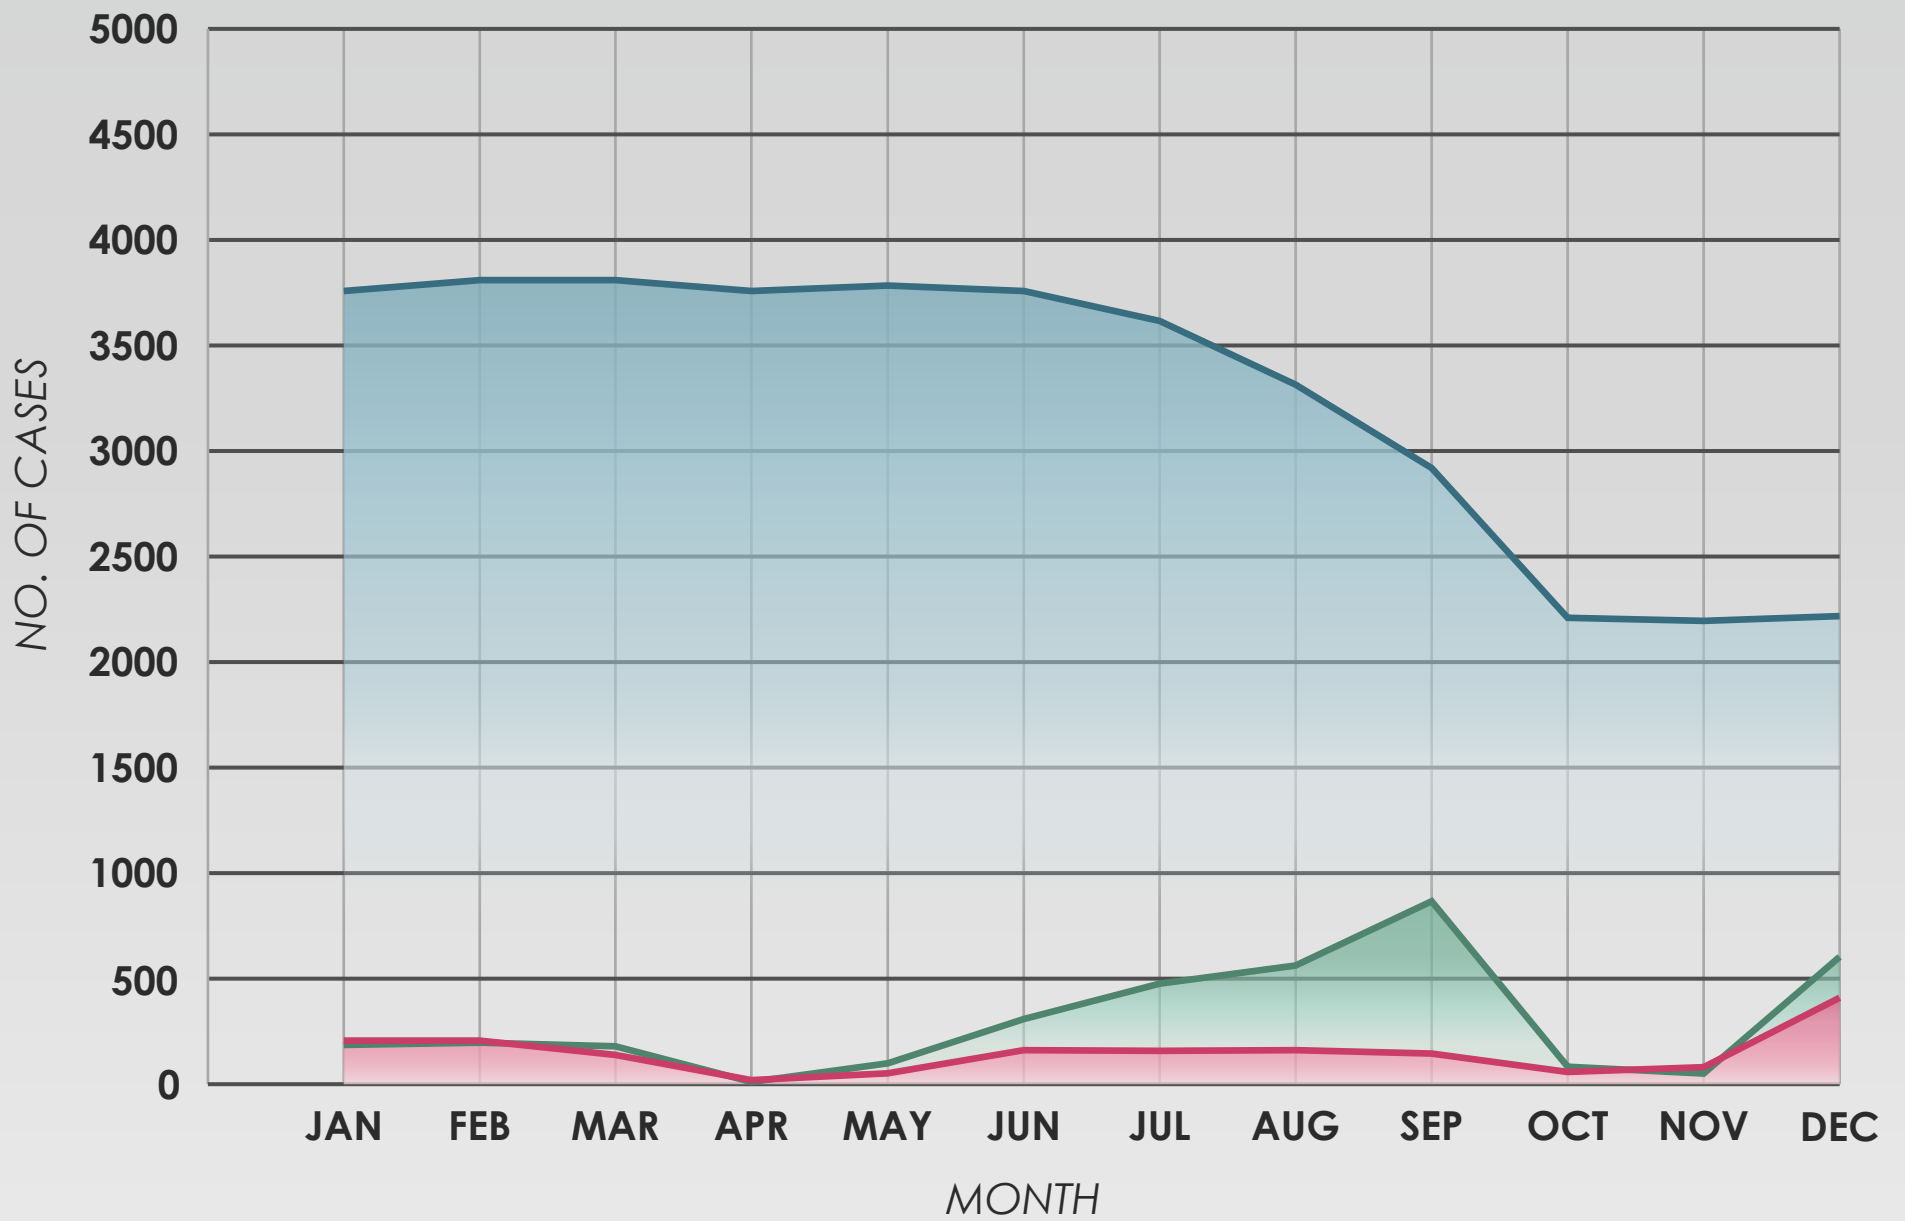

HIGH COURT OF SABAH AND SARAWAK
THE MALAYSIAN JUDICIARY

STATISTICS OF THE HIGH COURT IN SABAH

YEAR 2020 JAN-DEC

KOMPLEKS MAHKAMAH KOTA KINABALU

CIVIL CASES YEAR 2020

MONTH	BALANCE CARRIED FORWARD	REGISTRATION	DISPOSAL	PENDING
JAN	3783	218	192	3809
FEB	3809	219	211	3817
MAR	3817	146	183	3780
APR	3780	20	7	3793
MAY	3793	63	101	3755
JUN	3755	188	330	3613
JUL	3613	185	484	3314
AUG	3314	186	565	2935
SEP	2935	156	870	2221
OCT	2221	68	90	2199
NOV	2199	86	61	2224
DEC	2224	411	601	2034

CRIMINAL CASES YEAR 2020

MONTH	BALANCE CARRIED FORWARD	REGISTRATION	DISPOSAL	PENDING
JAN	326	30	23	333
FEB	333	45	19	359
MAR	359	34	18	375
APR	375	17	4	388
MAY	388	29	20	397
JUN	397	40	34	403
JUL	403	33	27	409
AUG	409	44	34	419
SEP	419	42	32	429
OCT	429	43	42	430
NOV	430	4	2	432
DEC	432	32	34	400