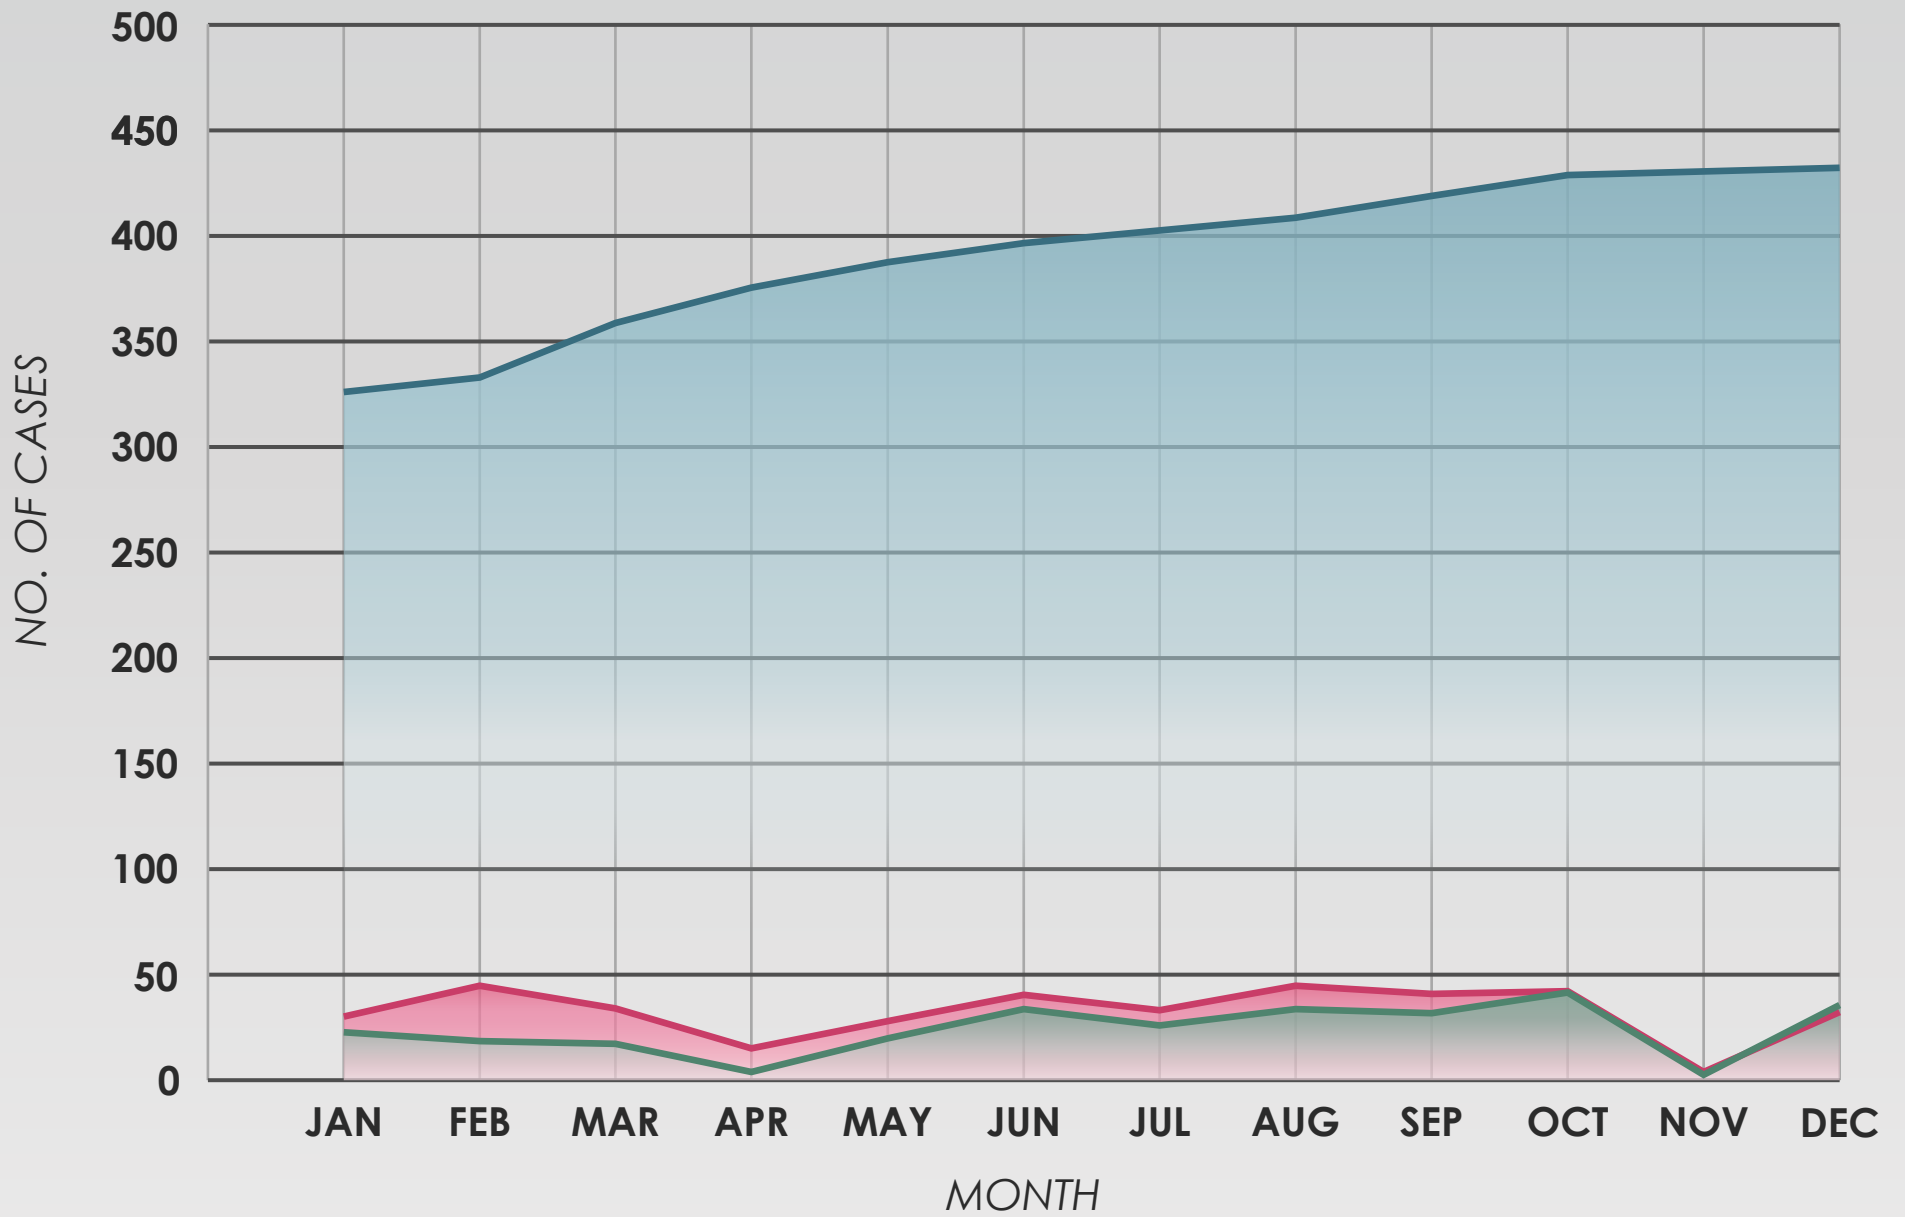

HIGH COURT OF SABAH AND SARAWAK
THE MALAYSIAN JUDICIARY

STATISTICS OF THE HIGH COURT IN SABAH

YEAR 2020 JAN-DEC

KOMPLEKS MAHKAMAH KOTA KINABALU

CIVIL CASES YEAR 2020

MONTH	BALANCE CARRIED FORWARD	REGISTRATION	DISPOSAL	PENDING
JAN	3783	218	192	3809
FEB	3809	219	211	3817
MAR	3817	146	183	3780
APR	3780	20	7	3793
MAY	3793	63	101	3755
JUN	3755	188	330	3613
JUL	3613	185	484	3314
AUG	3314	186	565	2935
SEP	2935	156	870	2221
OCT	2221	68	90	2199
NOV	2199	86	61	2224
DEC	2224	411	601	2034

CRIMINAL CASES YEAR 2020

MONTH	BALANCE CARRIED FORWARD	REGISTRATION	DISPOSAL	PENDING
JAN	326	30	23	333
FEB	333	45	19	359
MAR	359	34	18	375
APR	375	17	4	388
MAY	388	29	20	397
JUN	397	40	34	403
JUL	403	33	27	409
AUG	409	44	34	419
SEP	419	42	32	429
OCT	429	43	42	430
NOV	430	4	2	432
DEC	432	32	34	400